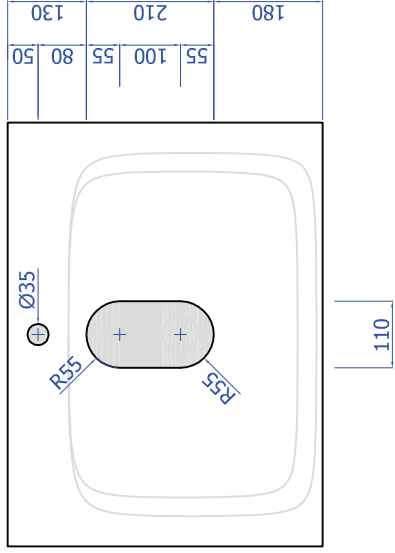

PIANTA

FORATURA SUL TOP

SEZIONE A-A

VISTA LATO SX