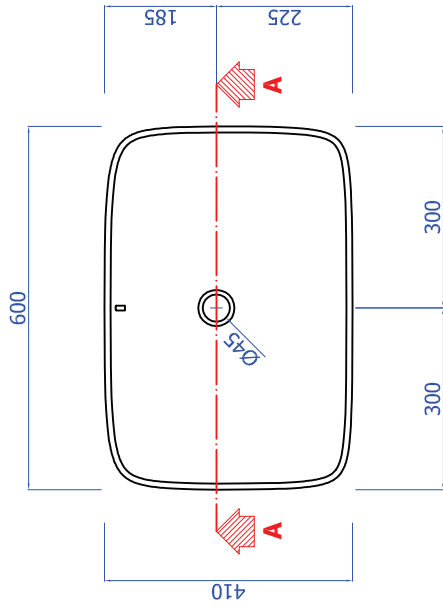

PIANTA

FORATURA SUL TOP

SEZIONE A-A

VISTA LATO SX