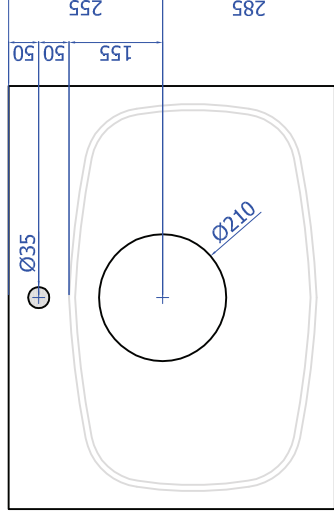

PIANTA

FORATURA SUL TOP

SEZIONE A-A

VISTA LATO SX